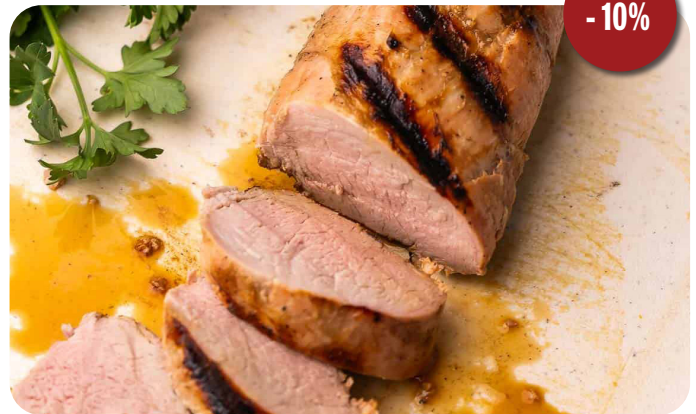

VARKENSFILET PUR
FILET PUR DE PORC

Art. 10211100

€ 9.79/KG **Promo € 8.81/KG**