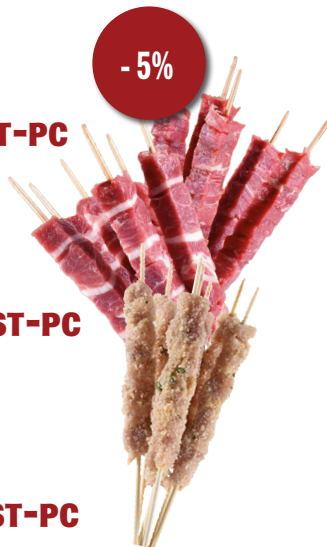

BROCHETTE ARROSTICINI OVINO

10ST - Art. 10116512

€ 8.70/ST-PC **PROMO € 8.27/ST-PC**

BROCHETTE ARROSTICINI POLLO

10ST - Art. 10530305

€ 7.83/ST-PC **PROMO € 7.44/ST-PC**

-5%

HALVE AARDAPPELEN MET SCHIL
DEMI POMME DE TERRE AVEC PEAU