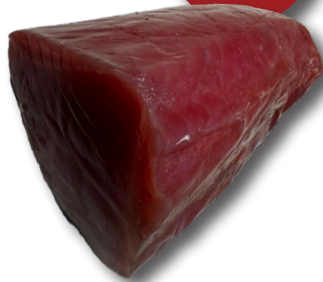

VIS - POISSONS

TONIJNFILET PREMIUM IVP
FILET DE THON PREMIUM IVP
1 - 2KG - Art. 10810952

-5%

€ 15.33/KG

PROMO

€ 14.57/KG

KIKKERBILLEN 13/15
CUISSÉS DE GRENOUILLE 13/15
800GR - Art. 10845100

-15%

€ 16.16/KG **PROMO € 15.35/ST-PC**

LEKKERBEK/ FISH & CHIPS (MERLU)
1KG - Art. 10817132

€ 19.22/KG **PROMO € 18.26/ST-PC**

SCAMPI BT 13/15 EASY PEEL
800GR - Art. 10836102

€ 14.36/ST-PC

PROMO

€ 12.93/ST-PC

-10%